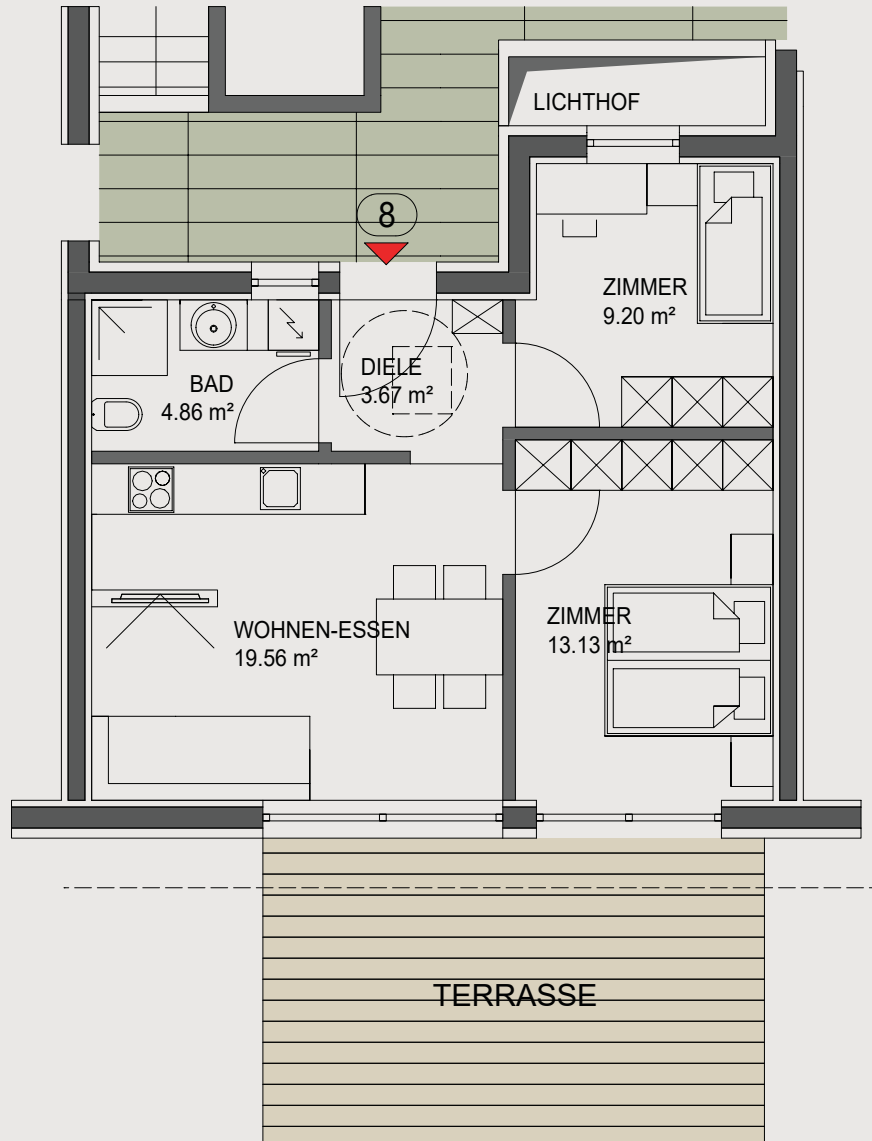

ERDEGESCHOSS

SOLD

W3

ERDEGESCHOSS

WOHNEINHEIT 4
85,90 m²

SOLD

W 4

OBERGESCHOSS

WOHNEINHEIT 5
61,64 m²

W5

OBERGESCHOSS

WOHNEINHEIT 6
70,22 m²

W6

OBERGESCHOSS

WOHNEINHEIT 7
73,06 m²

NORD

SOLD

W7

DACHGESCHOSS

WOHNEINHEIT 8
50,39 m²

SOLD

W8

DACHGESCHOSS

WOHNEINHEIT 9
62,21 m²