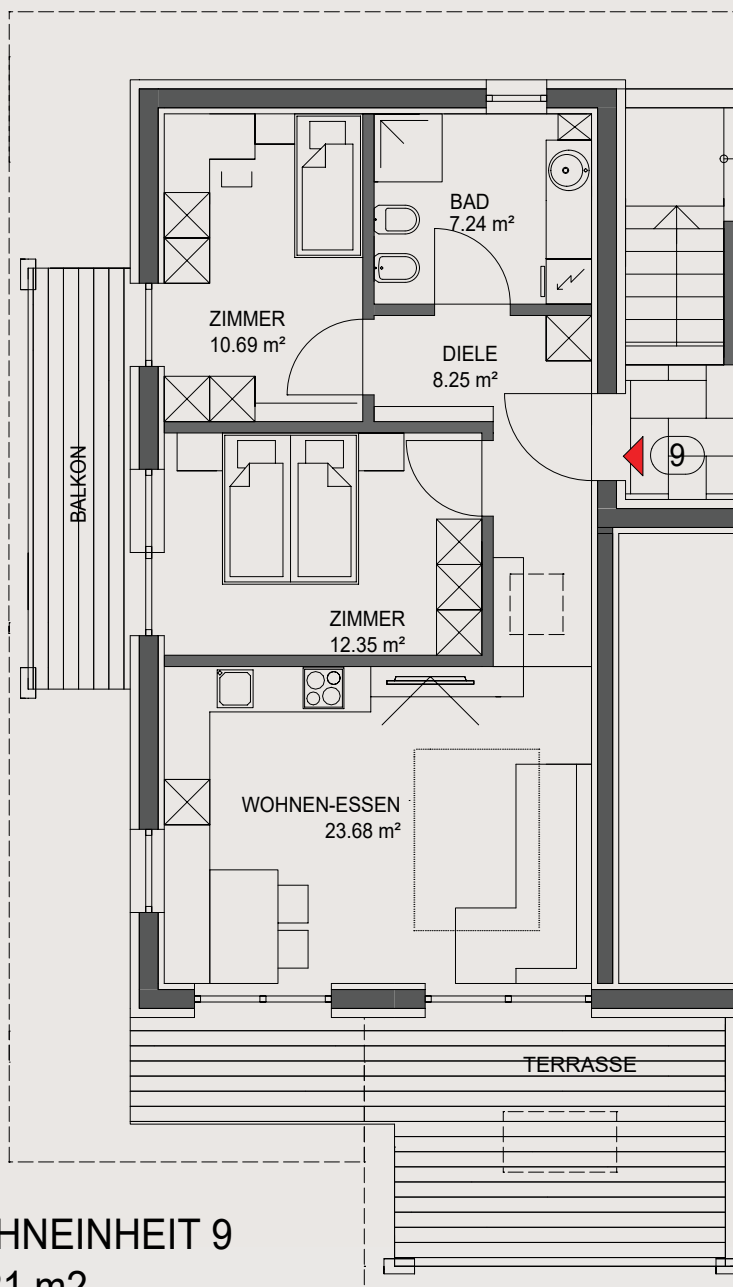

COMING SOON

RESIDENCE LUMINA

OBERGESCHOSS

WOHNEINHEIT 4
85,90 m²

SOLD W4

GARAGE

Maßstab: 1 : 150

WOHNANLAGE "RAAS"

ERDEGESCHOSS

SOLD

W3

ERDEGESCHOSS

WOHNEINHEIT 4
85,90 m²

SOLD

W 4

OBERGESCHOSS

WOHNEINHEIT 5
61,64 m²

W5

OBERGESCHOSS

WOHNEINHEIT 6
70,22 m²

W6

OBERGESCHOSS

WOHNEINHEIT 7
73,06 m²

NORD

SOLD

W7

DACHGESCHOSS

WOHNEINHEIT 8
50,39 m²

SOLD

W8

DACHGESCHOSS

WOHNEINHEIT 9
62,21 m²