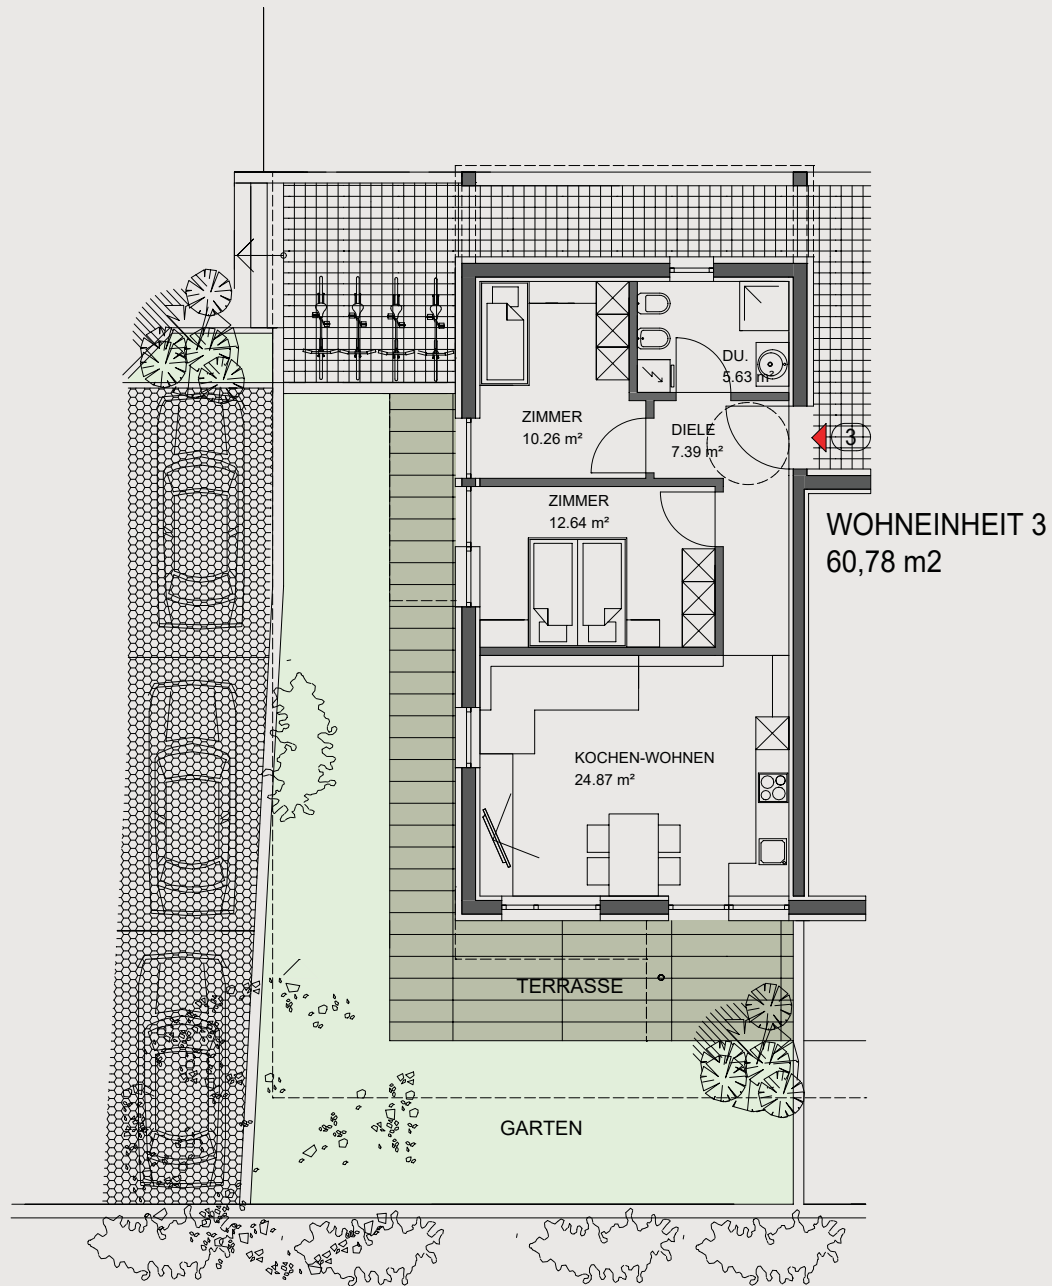

COMING SOON

RESIDENCE LUMINA

OBERGESCHOSS

WOHNEINHEIT 4
85,90 m²

SOLD W4

GARAGE

Maßstab: 1 : 150

WOHNANLAGE "RAAS"

M. 1:100

*VORVERKAUF - TECHNISCHE ÄNDERUNGEN MÖGLICH

SOLD

WOHNEINHEIT 1
79,75 m²

W 1

ERDEGESCHOSS

WOHNEINHEIT 2
40,28 m²

W2

ERDEGESCHOSS

SOLD

W3

ERDEGESCHOSS

WOHNEINHEIT 4
85,90 m²

SOLD

W 4

OBERGESCHOSS

WOHNEINHEIT 5
61,64 m²

W5

OBERGESCHOSS

WOHNEINHEIT 6
70,22 m²

W6

OBERGESCHOSS

WOHNEINHEIT 7
73,06 m²

NORD