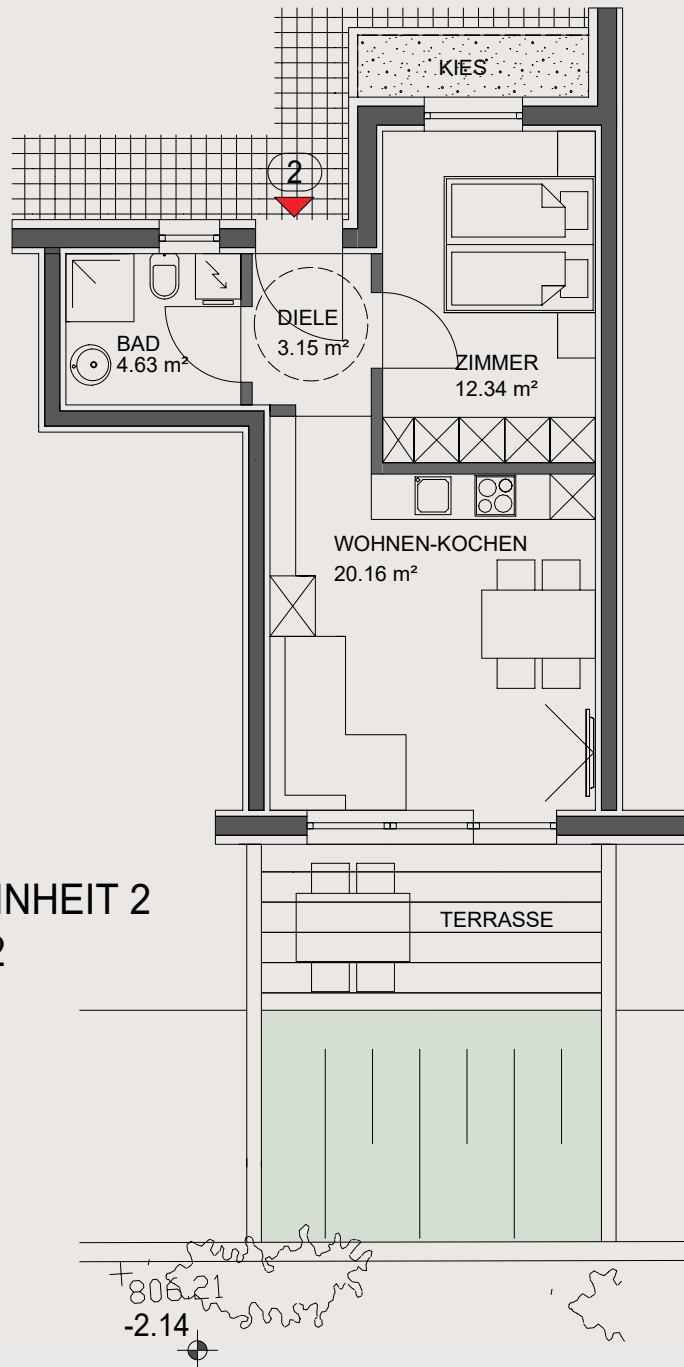

COMING SOON

RESIDENCE LUMINA

OBERGESCHOSS

WOHNEINHEIT 4
85,90 m²

SOLD W4

GARAGE

Maßstab: 1 : 150

WOHNANLAGE "RAAS"

M. 1:100

*VORVERKAUF - TECHNISCHE ÄNDERUNGEN MÖGLICH

SOLD

WOHNEINHEIT 1
79,75 m²

W 1

ERDEGESCHOSS

WOHNEINHEIT 2
40,28 m²

W2

ERDEGESCHOSS

SOLD

W3

ERDEGESCHOSS

WOHNEINHEIT 4
85,90 m²

SOLD

W 4

OBERGESCHOSS

WOHNEINHEIT 5
61,64 m²

W5

OBERGESCHOSS

WOHNEINHEIT 6
70,22 m²

W6

OBERGESCHOSS

WOHNEINHEIT 7
73,06 m²

NORD