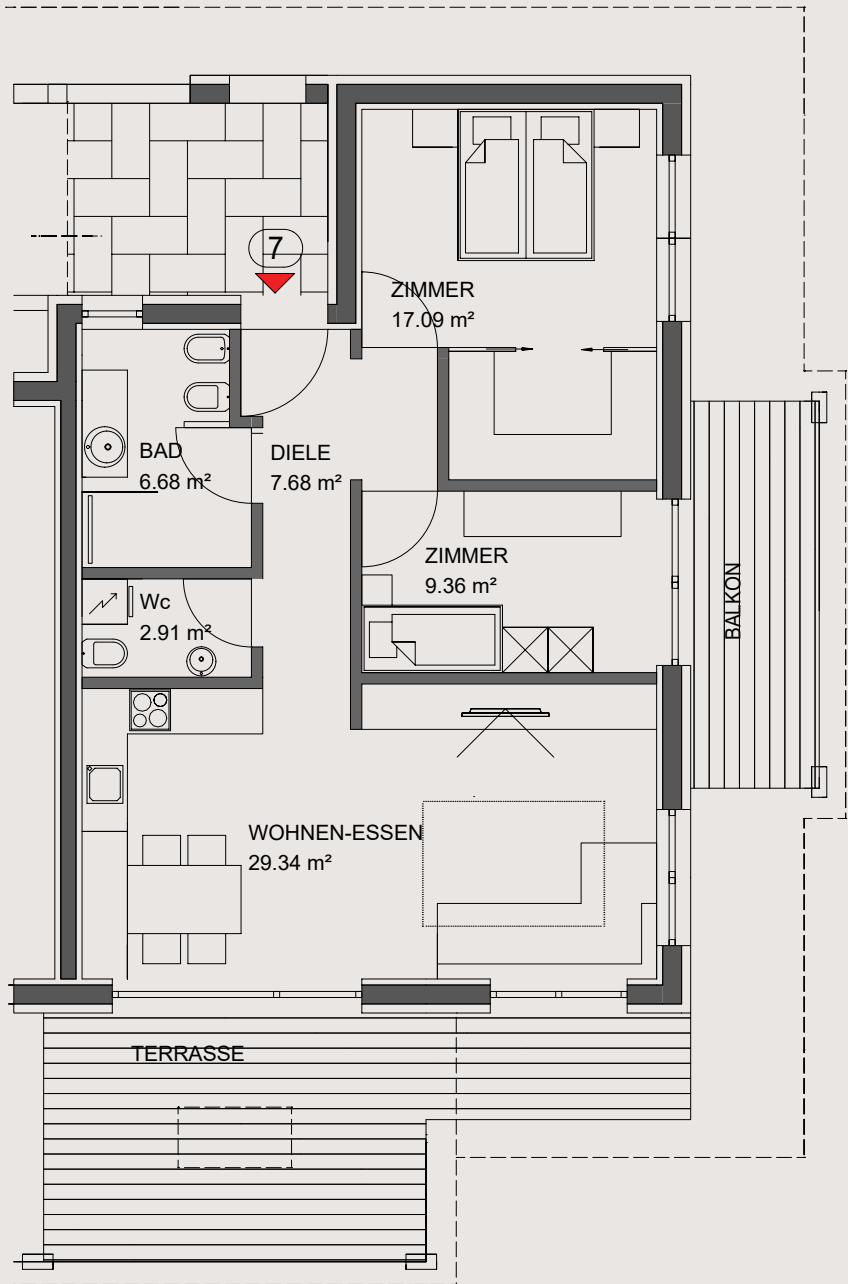

COMING SOON

RESIDENCE LUMINA

OBERGESCHOSS

WOHNEINHEIT 4
85,90 m²

SOLD W4

GARAGE

Maßstab: 1 : 150

WOHNANLAGE "RAAS"

ERDEGESCHOSS

SOLD

W3

ERDEGESCHOSS

WOHNEINHEIT 4
85,90 m²

SOLD

W 4

OBERGESCHOSS

WOHNEINHEIT 5
61,64 m²

W5

OBERGESCHOSS

WOHNEINHEIT 6
70,22 m²

W6

OBERGESCHOSS

WOHNEINHEIT 7
73,06 m²

NORD

SOLD

W7

DACHGESCHOSS

WOHNEINHEIT 8
50,39 m²

SOLD

W8

DACHGESCHOSS

WOHNEINHEIT 9
62,21 m²