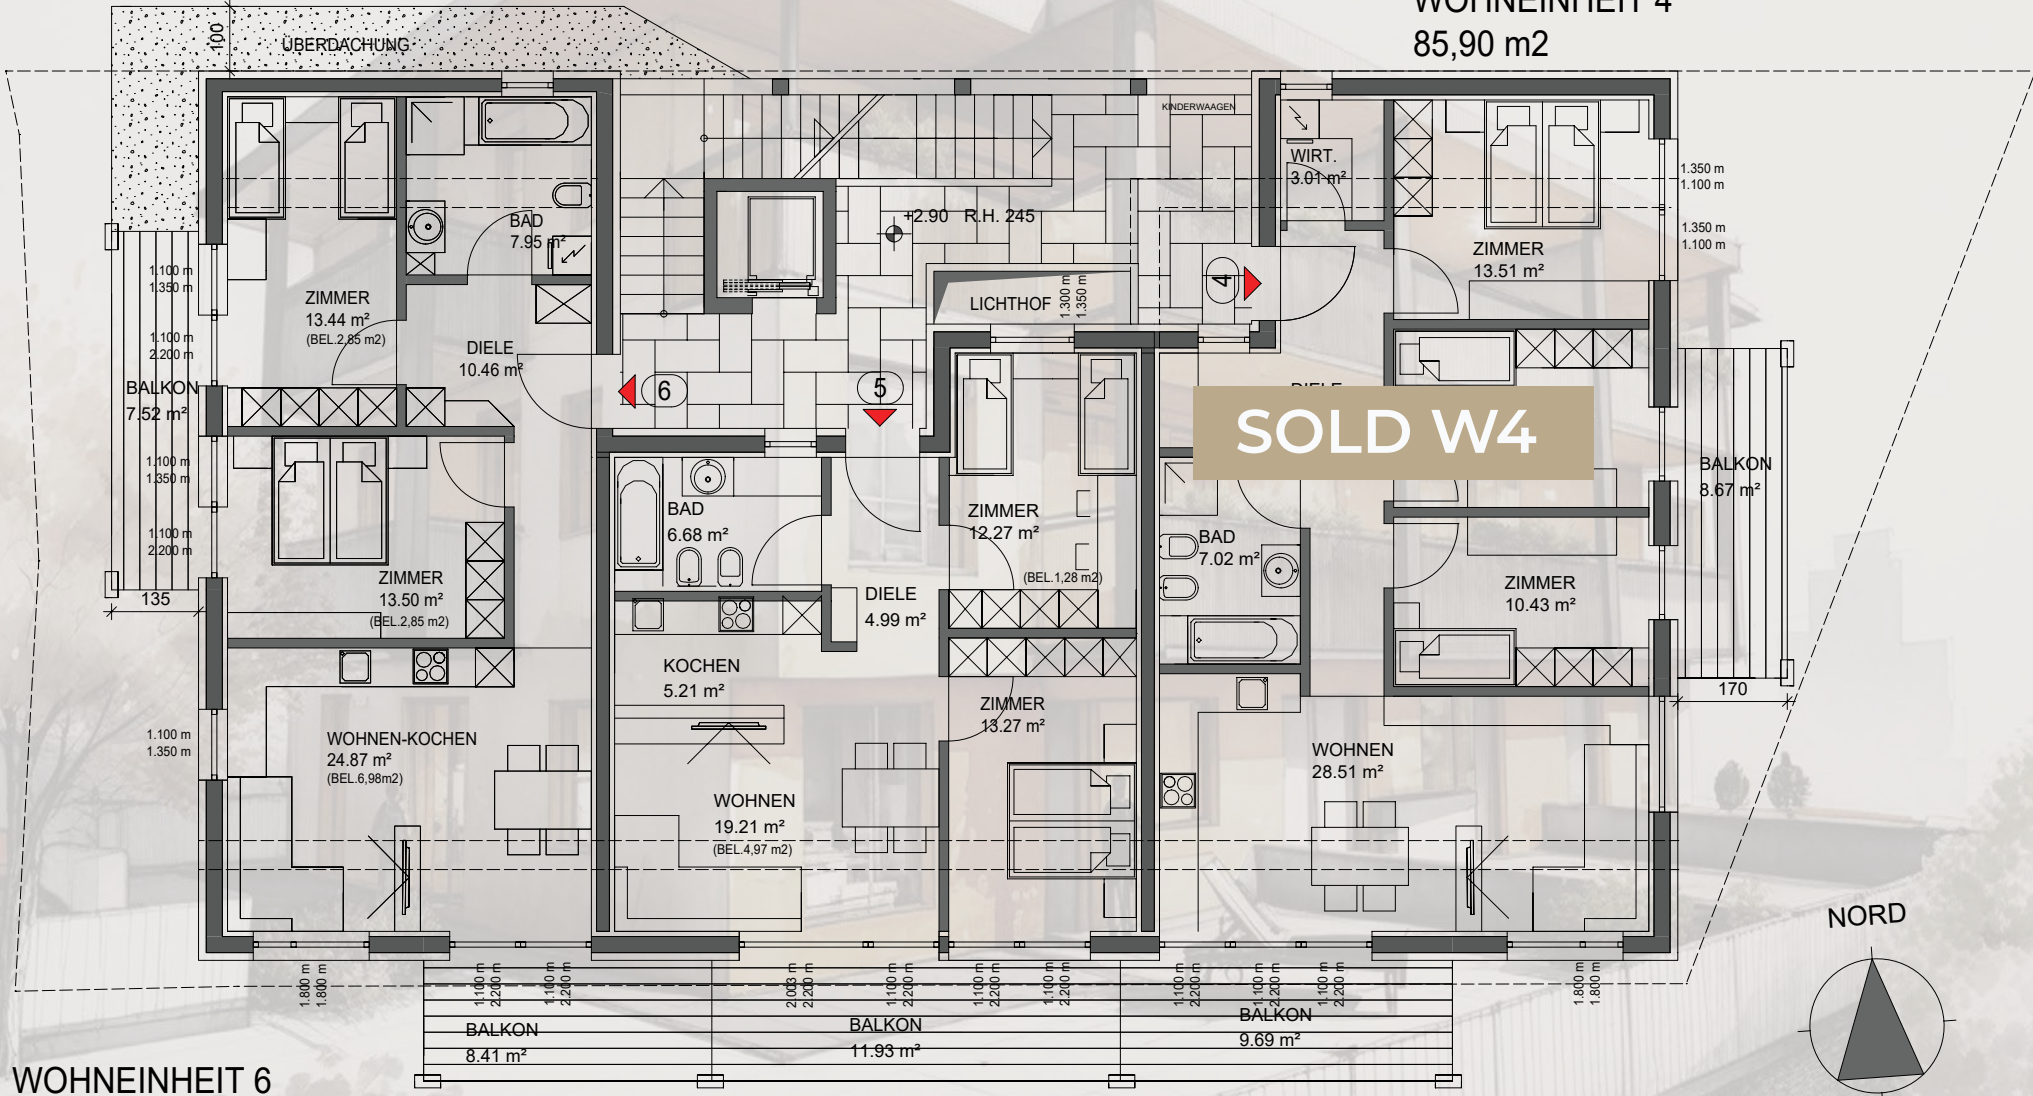

COMING SOON

RESIDENCE LUMINA

OBERGESCHOSS

WOHNEINHEIT 4
85,90 m²

SOLD W4

GARAGE

Maßstab: 1 : 150

WOHNANLAGE "RAAS"

M. 1:100

*VORVERKAUF - TECHNISCHE ÄNDERUNGEN MÖGLICH

SOLD

WOHNEINHEIT 1
79,75 m²

W 1

ERDEGESCHOSS

WOHNEINHEIT 2
40,28 m²

W2

ERDEGESCHOSS

SOLD

W3

ERDEGESCHOSS

WOHNEINHEIT 4
85,90 m²

SOLD

W 4

OBERGESCHOSS

WOHNEINHEIT 5
61,64 m²

W5

OBERGESCHOSS

WOHNEINHEIT 6
70,22 m²

W6

OBERGESCHOSS

WOHNEINHEIT 7
73,06 m²

NORD