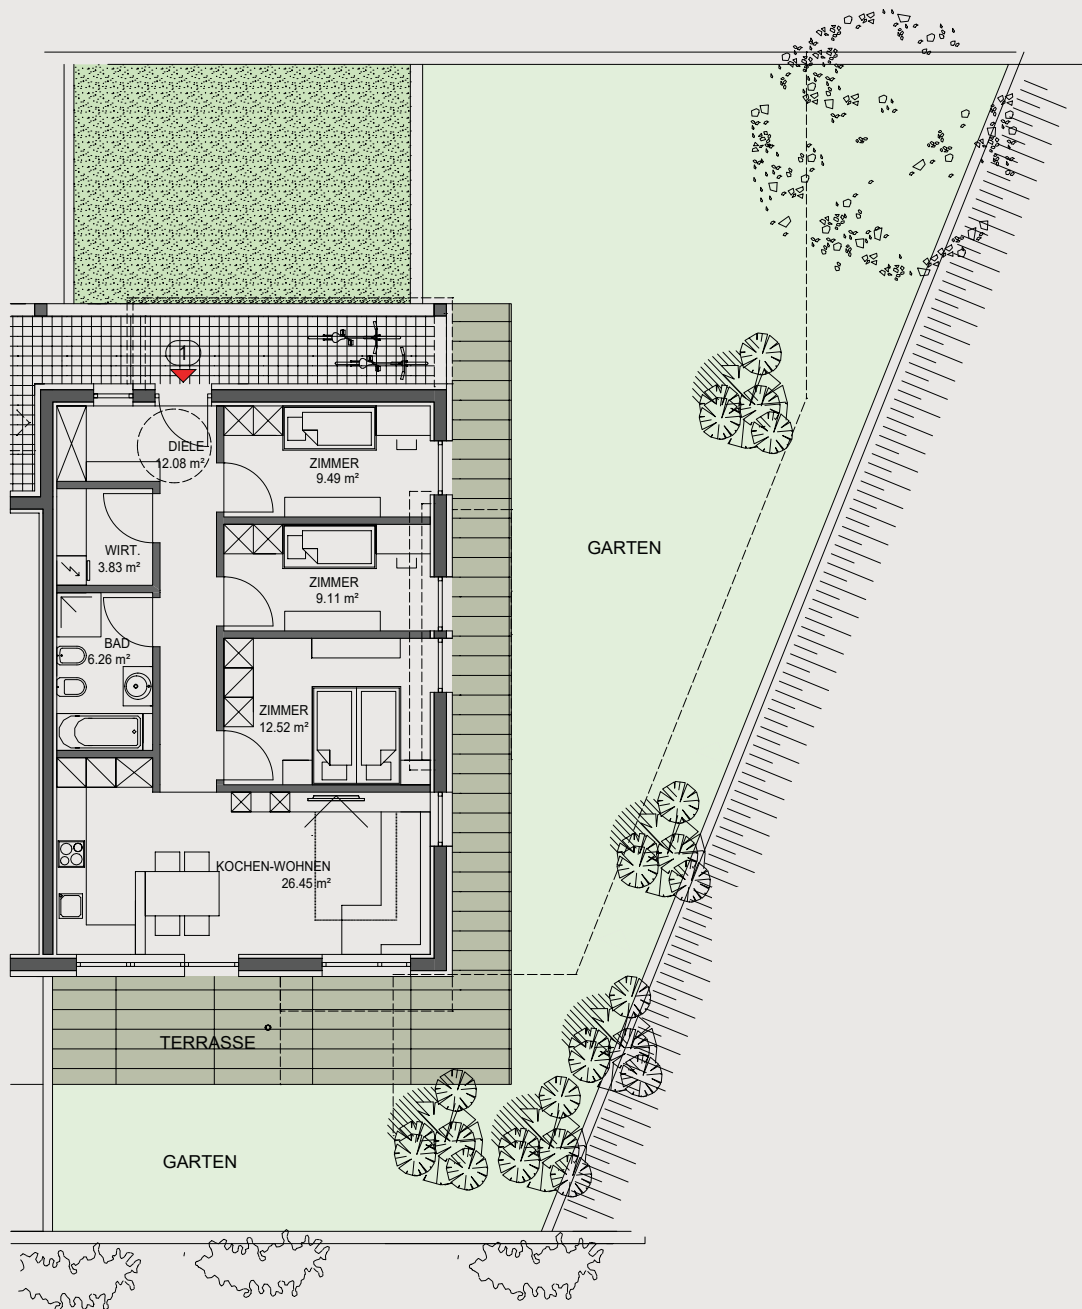

COMING SOON

RESIDENCE LUMINA

OBERGESCHOSS

WOHNEINHEIT 4
85,90 m²

SOLD W4

GARAGE

Maßstab: 1 : 150

WOHNANLAGE "RAAS"

M. 1:100

*VORVERKAUF - TECHNISCHE ÄNDERUNGEN MÖGLICH

SOLD

WOHNEINHEIT 1
79,75 m²

W 1

ERDEGESCHOSS

WOHNEINHEIT 2
40,28 m²

W2

ERDEGESCHOSS

SOLD

W3

ERDEGESCHOSS

WOHNEINHEIT 4
85,90 m²

SOLD

W 4

OBERGESCHOSS

WOHNEINHEIT 5
61,64 m²

W5

OBERGESCHOSS

WOHNEINHEIT 6
70,22 m²

W6

OBERGESCHOSS

WOHNEINHEIT 7
73,06 m²

NORD