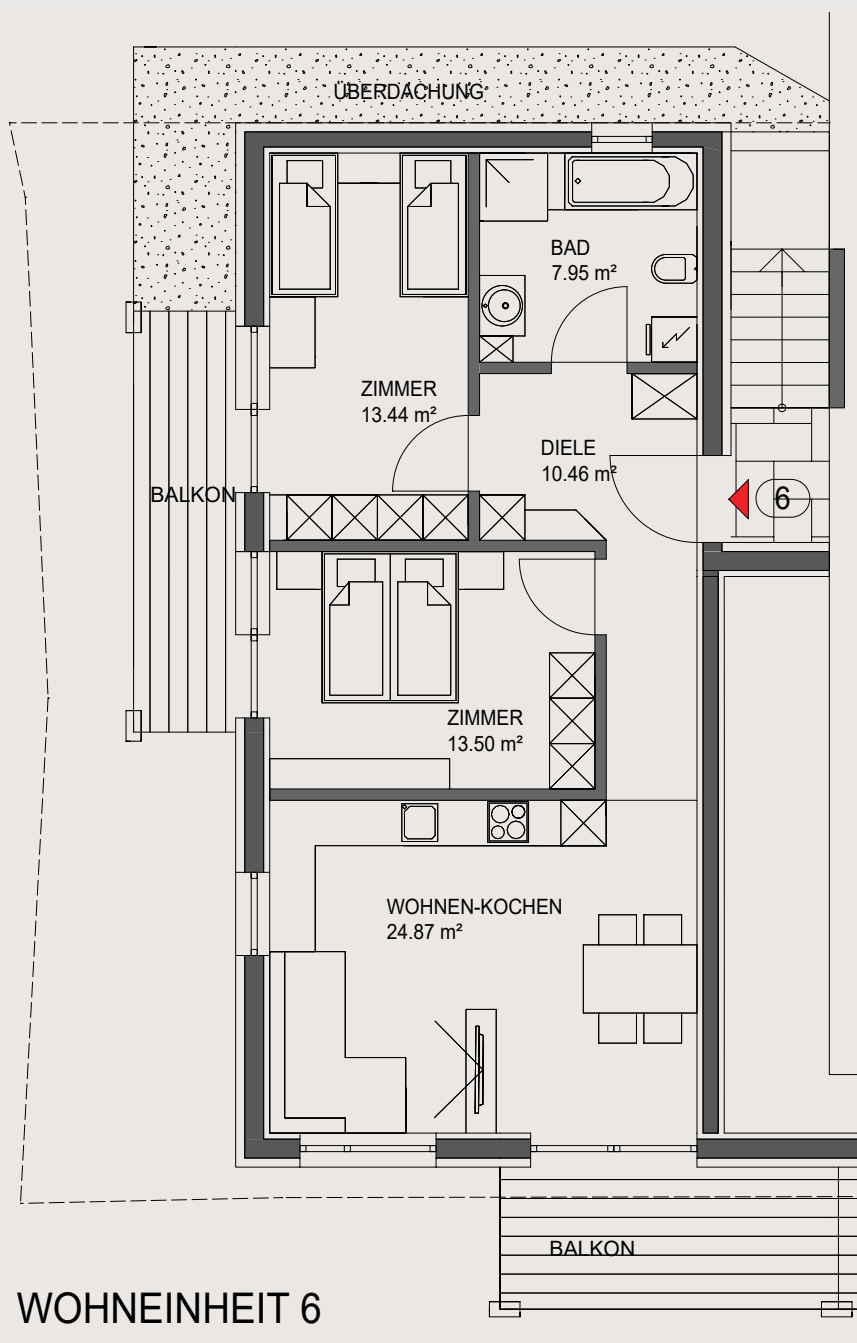

COMING SOON

RESIDENCE LUMINA

OBERGESCHOSS

WOHNEINHEIT 4
85,90 m²

SOLD W4

GARAGE

Maßstab: 1 : 150

WOHNANLAGE "RAAS"

M. 1:100

*VORVERKAUF - TECHNISCHE ÄNDERUNGEN MÖGLICH

SOLD

WOHNEINHEIT 1
79,75 m²

W 1

ERDEGESCHOSS

WOHNEINHEIT 2
40,28 m²

W2

ERDEGESCHOSS

SOLD

W3

ERDEGESCHOSS

WOHNEINHEIT 4
85,90 m²

SOLD

W 4

OBERGESCHOSS

WOHNEINHEIT 5
61,64 m²

W5

OBERGESCHOSS

WOHNEINHEIT 6
70,22 m²

W6

OBERGESCHOSS

WOHNEINHEIT 7
73,06 m²

NORD