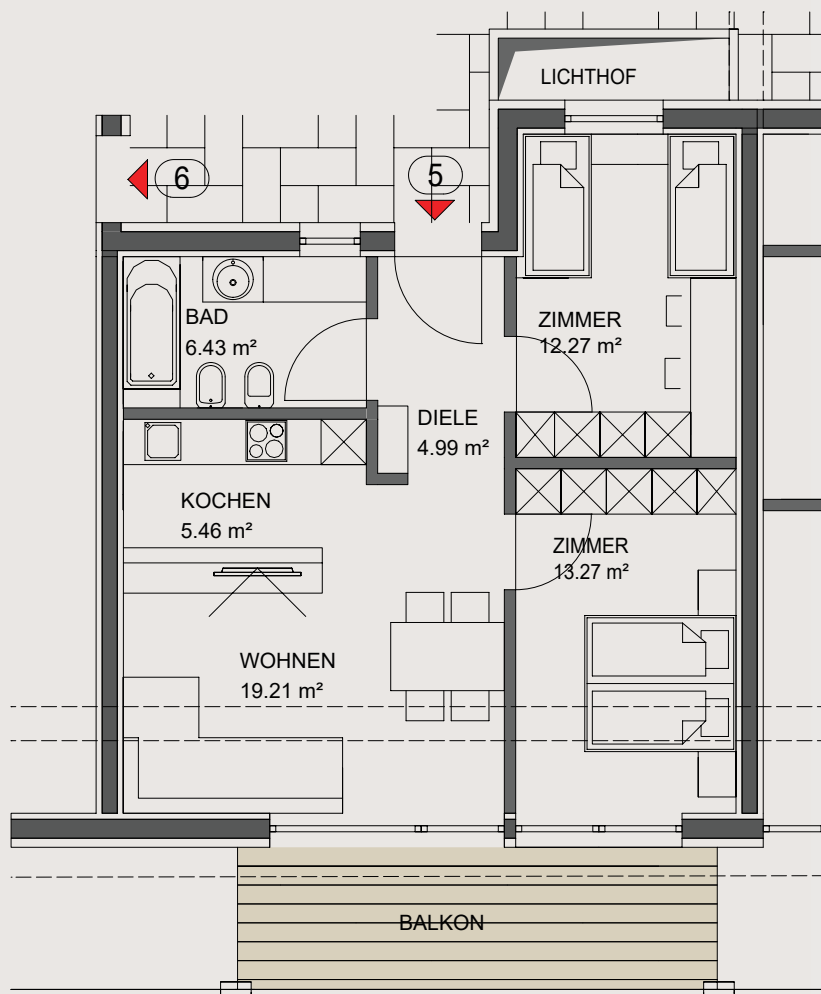

ERDEGESCHOSS

SOLD

W3

ERDEGESCHOSS

WOHNEINHEIT 4
85,90 m²

SOLD

W 4

OBERGESCHOSS

WOHNEINHEIT 5
61,64 m²

W5

OBERGESCHOSS

WOHNEINHEIT 6
70,22 m²

W6

OBERGESCHOSS

WOHNEINHEIT 7
73,06 m²

NORD