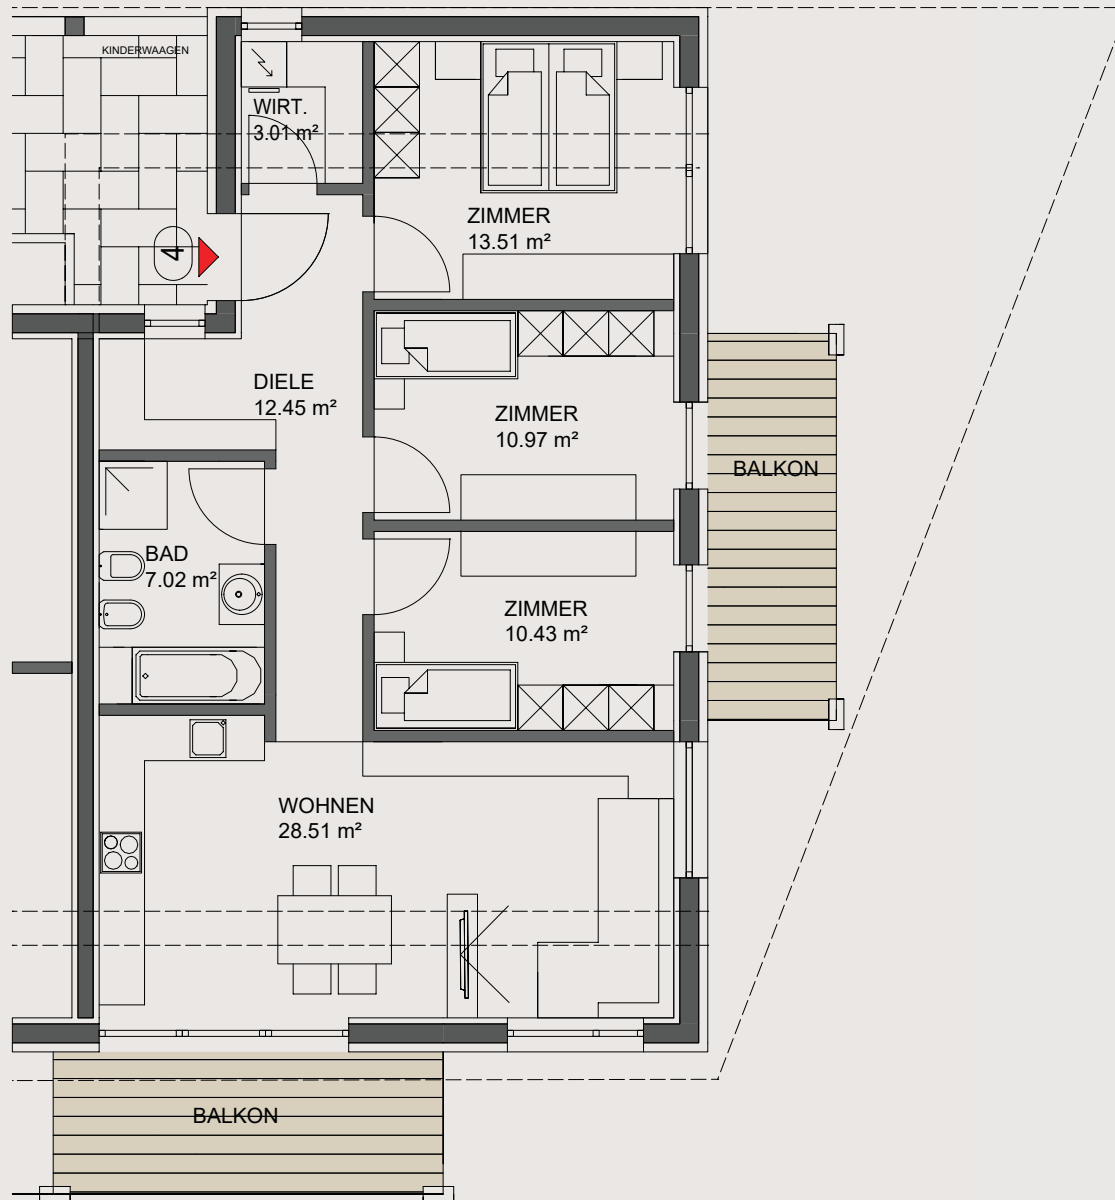

COMING SOON

RESIDENCE LUMINA

OBERGESCHOSS

WOHNEINHEIT 4
85,90 m²

SOLD W4

GARAGE

Maßstab: 1 : 150

WOHNANLAGE "RAAS"

M. 1:100

*VORVERKAUF - TECHNISCHE ÄNDERUNGEN MÖGLICH

SOLD

WOHNEINHEIT 1
79,75 m²

W 1

ERDEGESCHOSS

WOHNEINHEIT 2
40,28 m²

W2

ERDEGESCHOSS

SOLD

W3

ERDEGESCHOSS

WOHNEINHEIT 4
85,90 m²

SOLD

W 4

OBERGESCHOSS

WOHNEINHEIT 5
61,64 m²

W5

OBERGESCHOSS

WOHNEINHEIT 6
70,22 m²

W6

OBERGESCHOSS

WOHNEINHEIT 7
73,06 m²

NORD