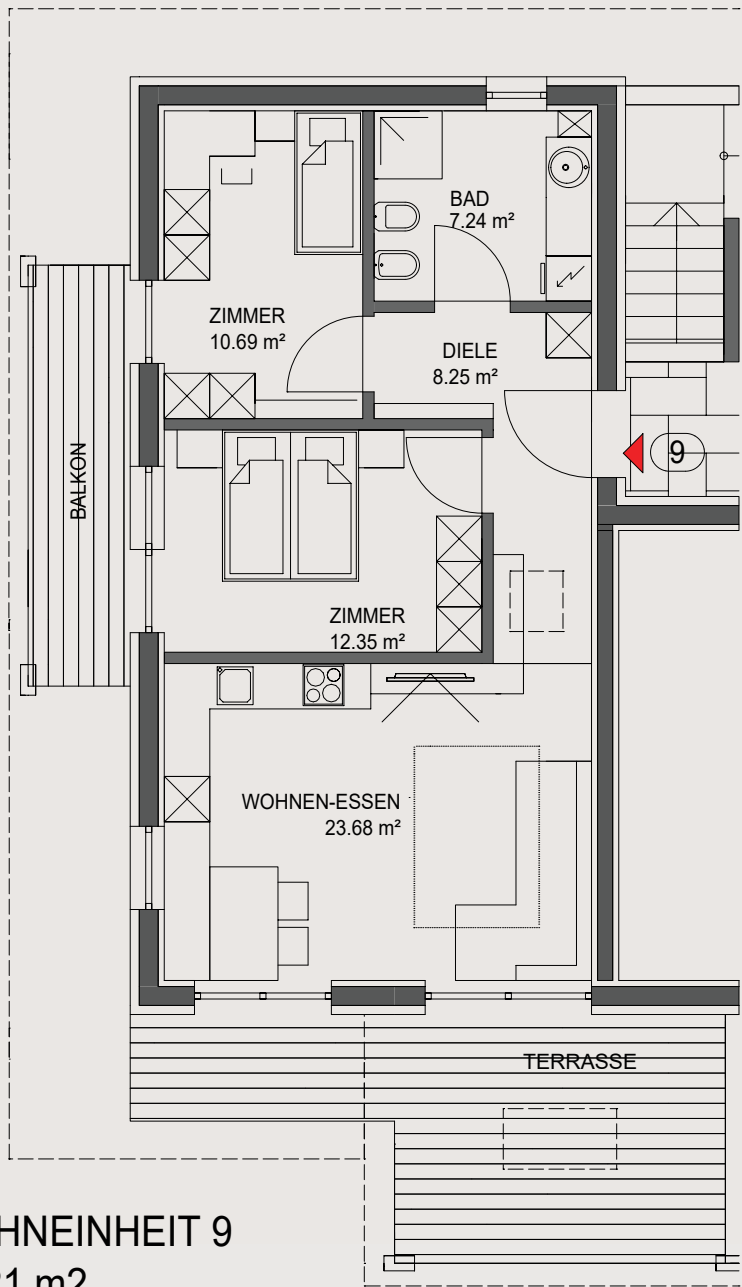

Maßstab: 1 : 150

WOHNANLAGE "RAAS"
M. 1:100

SOLD

WOHNEINHEIT 1
79,75 m²

W 1
ERDEGESCHOSS

WOHNEINHEIT 2
40,28 m²

W2

ERDEGESCHOSS

SOLD

W3

ERDEGESCHOSS

WOHNEINHEIT 4
83,44 m²

OBERIRDISCHE BAULINIE

WOHNEINHEIT 4
83,44 m²

W 4

OBERGESCHOSS

WOHNEINHEIT 5
61,64 m²

W5

OBERGESCHOSS

WOHNEINHEIT 6
70,22 m²

W6

OBERGESCHOSS

WOHNEINHEIT 7
73,06 m²

RESERVIERT-RISERVATO

W 7

DACHGESCHOSS

NORD

WOHNEINHEIT 8
50,39 m²

SOLD

W8

DACHGESCHOSS

WOHNEINHEIT 9
62,21 m²