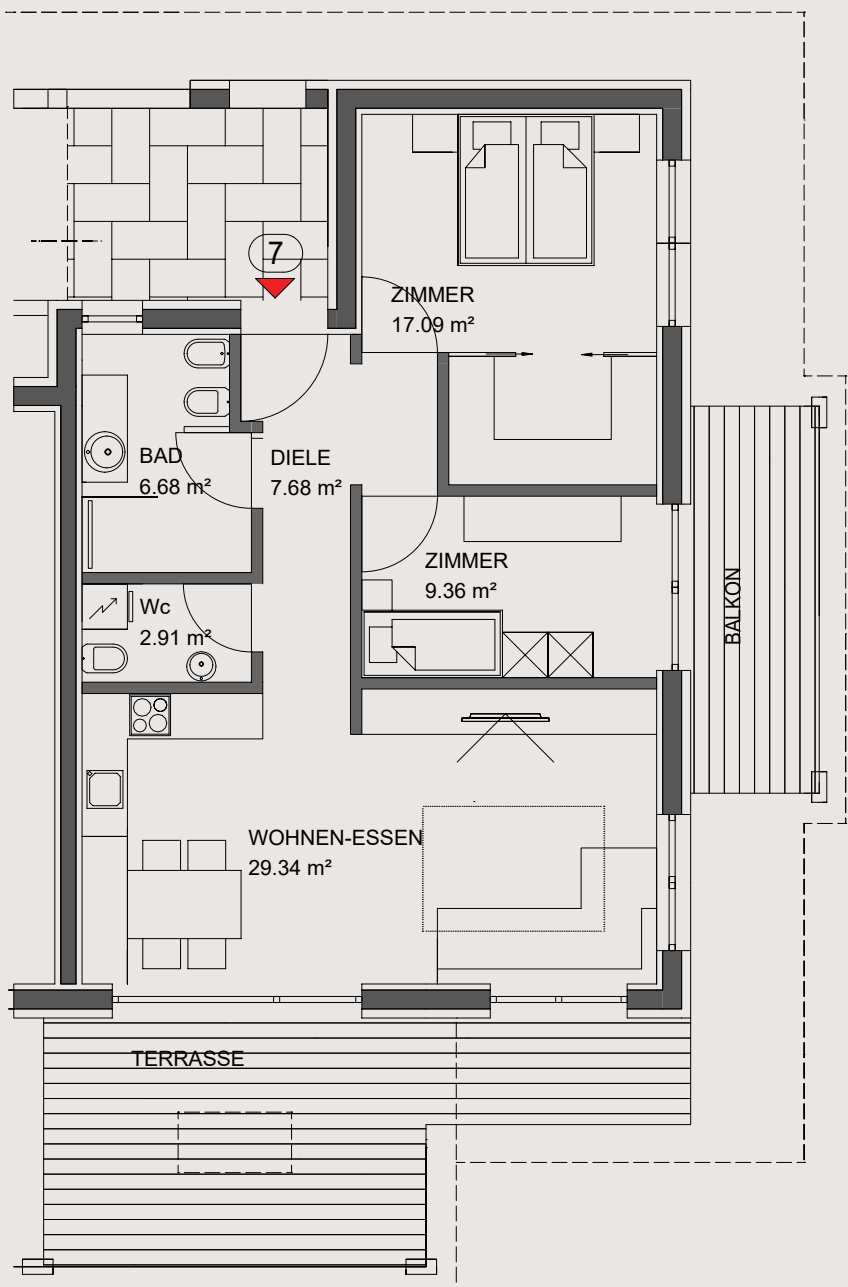

Maßstab: 1 : 150

WOHNANLAGE "RAAS"
M. 1:100

SOLD

WOHNEINHEIT 1
79,75 m²

W 1
ERDEGESCHOSS

WOHNEINHEIT 2
40,28 m²

W2

ERDEGESCHOSS

SOLD

W3

ERDEGESCHOSS

WOHNEINHEIT 4
83,44 m²

OBERIRDISCHE BAULINIE

WOHNEINHEIT 4
83,44 m²

W 4

OBERGESCHOSS

WOHNEINHEIT 5
61,64 m²

W5

OBERGESCHOSS

WOHNEINHEIT 6
70,22 m²

W6

OBERGESCHOSS

WOHNEINHEIT 7
73,06 m²

RESERVIERT-RISERVATO

W 7

DACHGESCHOSS

NORD

WOHNEINHEIT 8
50,39 m²

SOLD

W8

DACHGESCHOSS

WOHNEINHEIT 9
62,21 m²