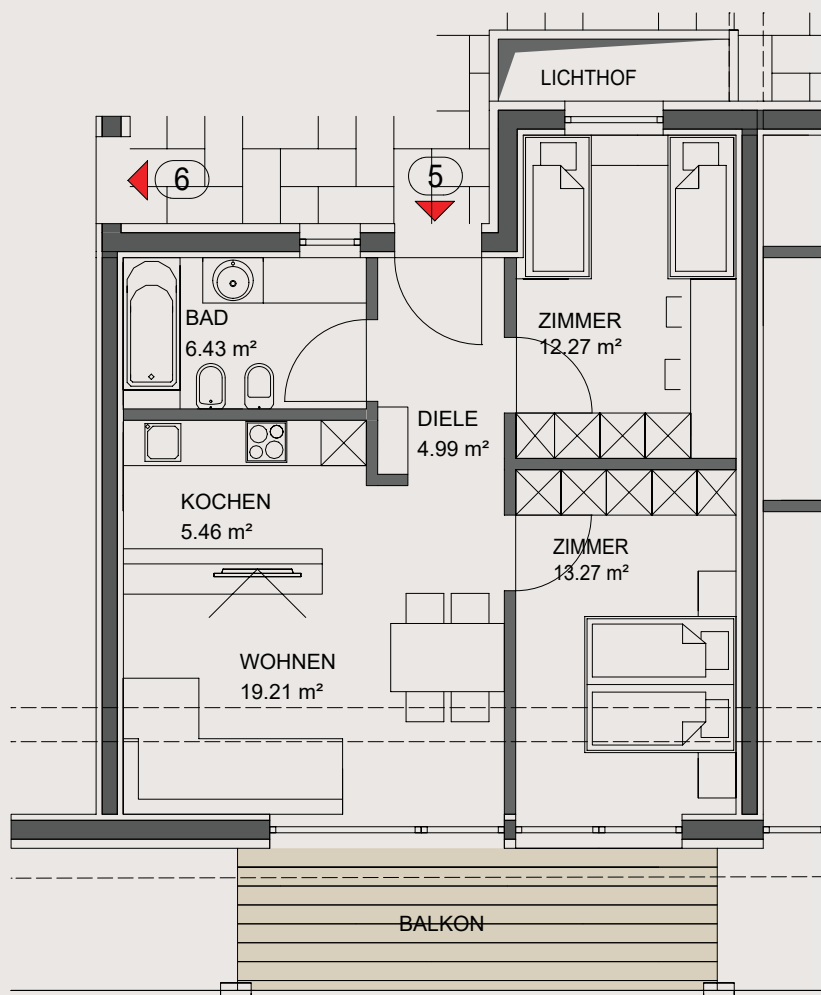

Maßstab: 1 : 150

WOHNANLAGE "RAAS"
M. 1:100

SOLD

WOHNEINHEIT 1
79,75 m²

W 1
ERDEGESCHOSS

WOHNEINHEIT 2
40,28 m²

W2

ERDEGESCHOSS

SOLD

W3

ERDEGESCHOSS

WOHNEINHEIT 4
83,44 m²

OBERIRDISCHE BAULINIE

WOHNEINHEIT 4
83,44 m²

W 4

OBERGESCHOSS

WOHNEINHEIT 5
61,64 m²

W5

OBERGESCHOSS

WOHNEINHEIT 6
70,22 m²

W6

OBERGESCHOSS

WOHNEINHEIT 7
73,06 m²

RESERVIERT-RISERVATO