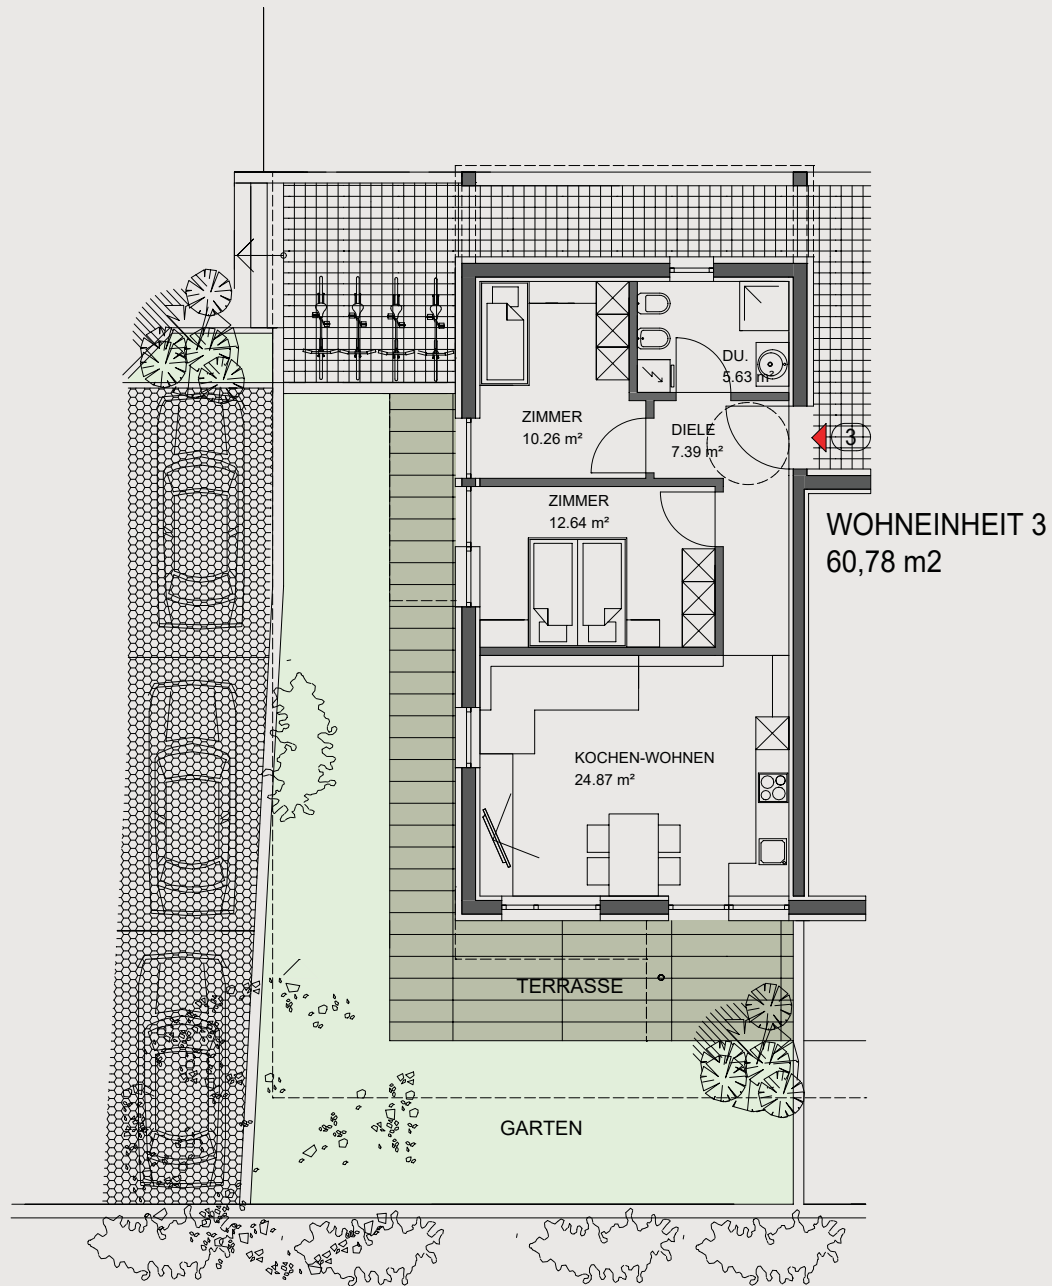

COMING SOON

RESIDENCE LUMINA

DACHGESCHOSS

ab: 1 : 100

Architect: Max & Partner

OBERGESCHOSS

Maßstab: 1 : 100

GARAGE

Maßstab: 1 : 150

WOHNANLAGE "RAAS"
M. 1:100

SOLD

WOHNEINHEIT 1
79,75 m²

W 1
ERDEGESCHOSS

WOHNEINHEIT 2
40,28 m²

W2

ERDEGESCHOSS

SOLD

W3

ERDEGESCHOSS

WOHNEINHEIT 4
83,44 m²

OBERIRDISCHE BAULINIE

WOHNEINHEIT 4
83,44 m²

W 4

OBERGESCHOSS

WOHNEINHEIT 5
61,64 m²

W5

OBERGESCHOSS

WOHNEINHEIT 6
70,22 m²

W6

OBERGESCHOSS

WOHNEINHEIT 7
73,06 m²

RESERVIERT-RISERVATO