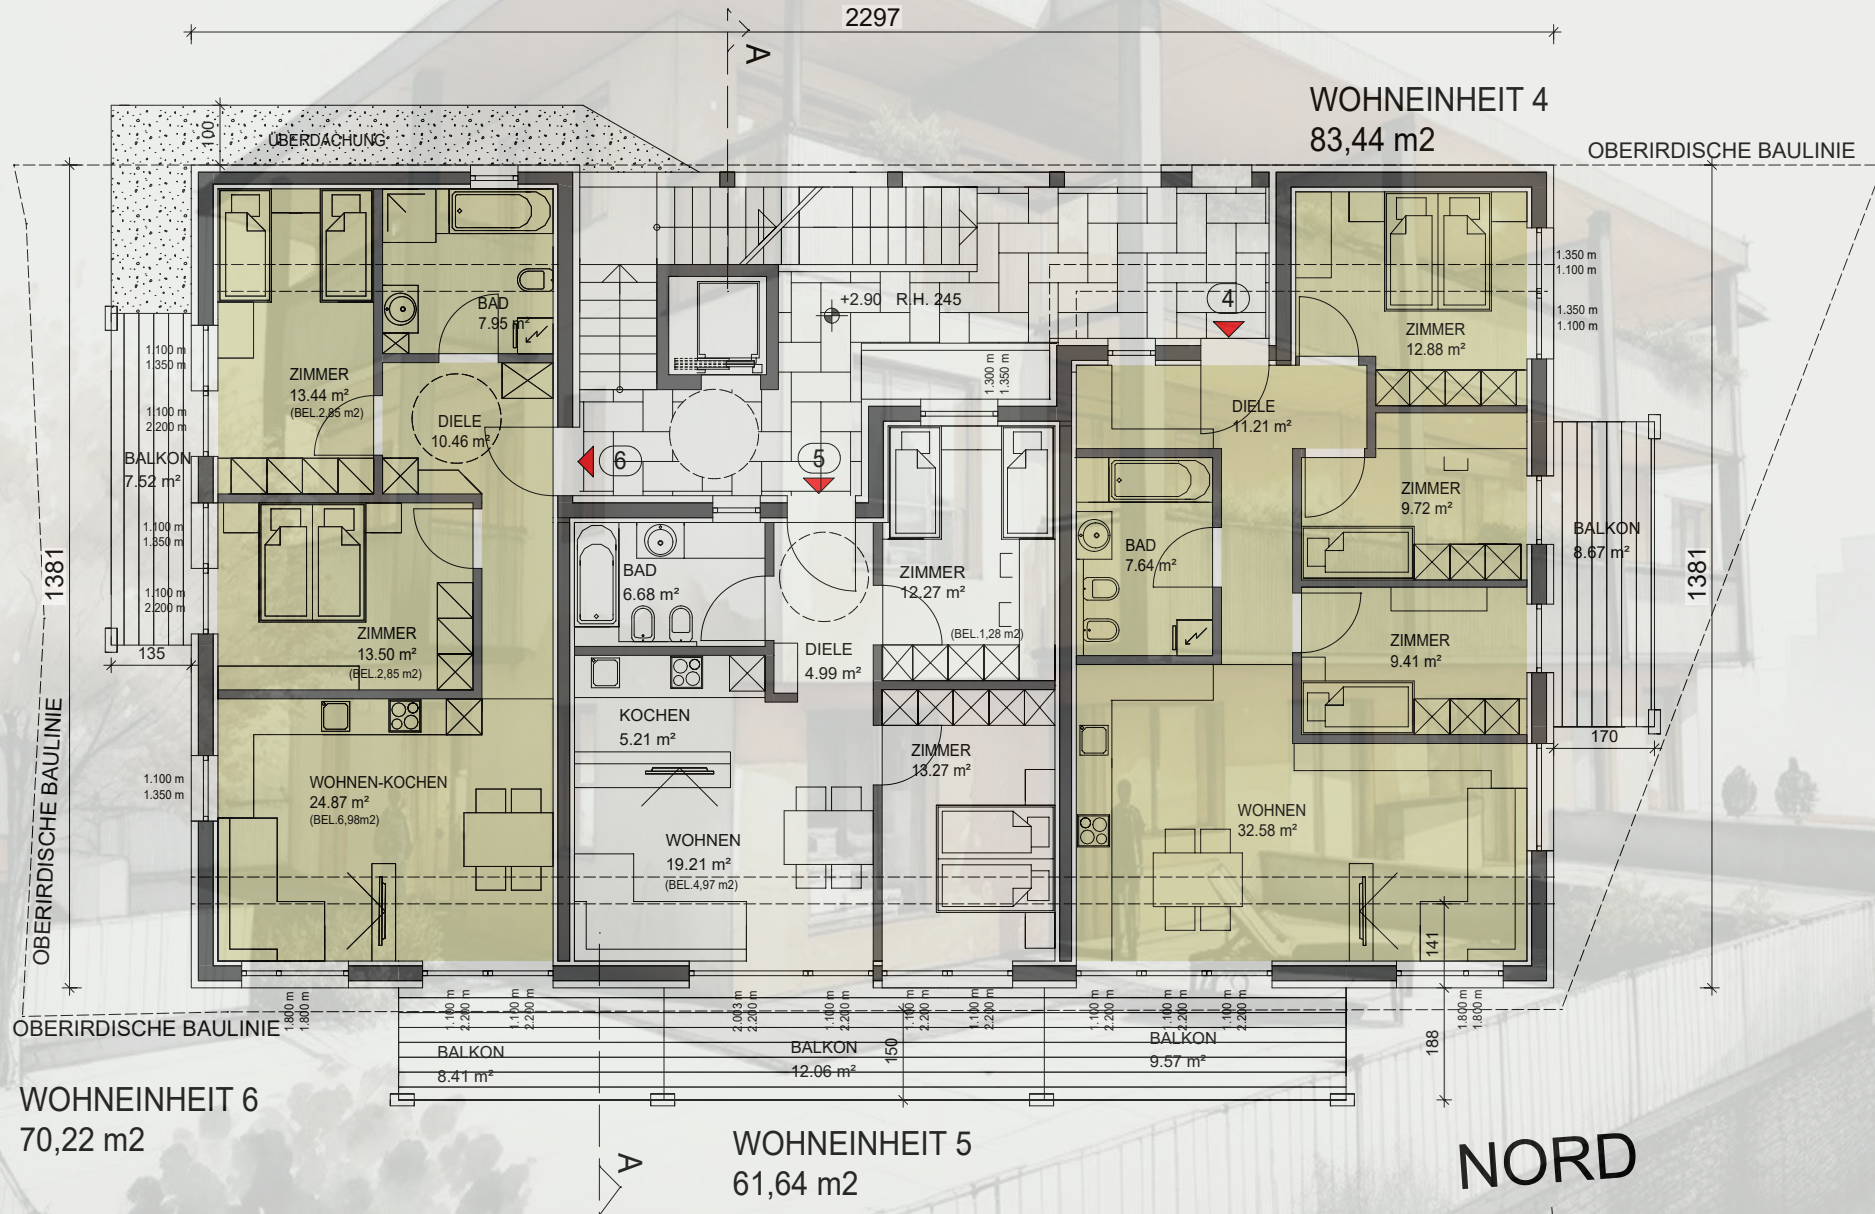

COMING SOON

RESIDENCE LUMINA

DACHGESCHOSS

ab: 1 : 100

Architect: Max & Partner

OBERGESCHOSS

Maßstab: 1 : 100

GARAGE

Maßstab: 1 : 150

WOHNANLAGE "RAAS"
M. 1:100

SOLD

WOHNEINHEIT 1
79,75 m²

W 1
ERDEGESCHOSS

WOHNEINHEIT 2
40,28 m²

W2

ERDEGESCHOSS

SOLD

W3

ERDEGESCHOSS

WOHNEINHEIT 4
83,44 m²

OBERIRDISCHE BAULINIE

WOHNEINHEIT 4
83,44 m²

W 4

OBERGESCHOSS

WOHNEINHEIT 5
61,64 m²

W5

OBERGESCHOSS

WOHNEINHEIT 6
70,22 m²

W6

OBERGESCHOSS

WOHNEINHEIT 7
73,06 m²

RESERVIERT-RISERVATO