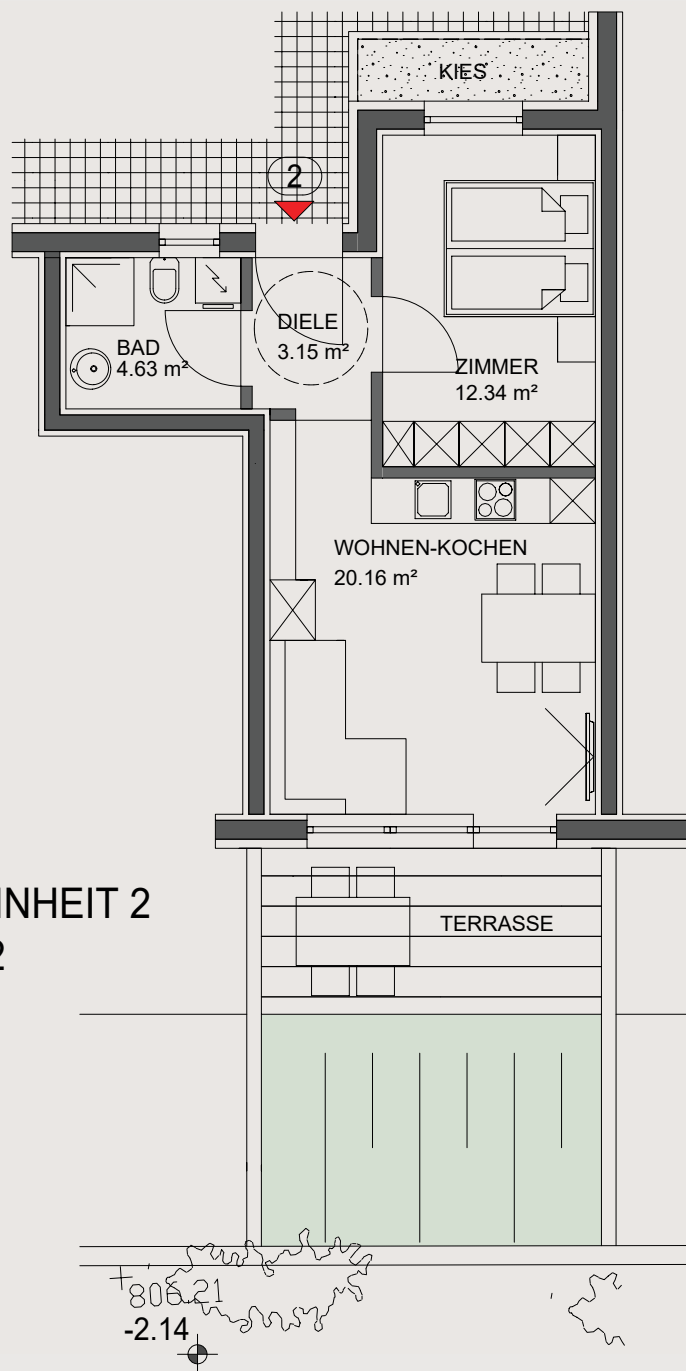

COMING SOON

RESIDENCE LUMINA

DACHGESCHOSS

ab: 1 : 100

Architect: Max & Partner

OBERGESCHOSS

Maßstab: 1 : 100

GARAGE

Maßstab: 1 : 150

WOHNANLAGE "RAAS"
M. 1:100

SOLD

WOHNEINHEIT 1
79,75 m²

W 1
ERDEGESCHOSS

WOHNEINHEIT 2
40,28 m²

W2

ERDEGESCHOSS

SOLD

W3

ERDEGESCHOSS

WOHNEINHEIT 4
83,44 m²

OBERIRDISCHE BAULINIE

WOHNEINHEIT 4
83,44 m²

W 4

OBERGESCHOSS

WOHNEINHEIT 5
61,64 m²

W5

OBERGESCHOSS

WOHNEINHEIT 6
70,22 m²

W6

OBERGESCHOSS

WOHNEINHEIT 7
73,06 m²

RESERVIERT-RISERVATO