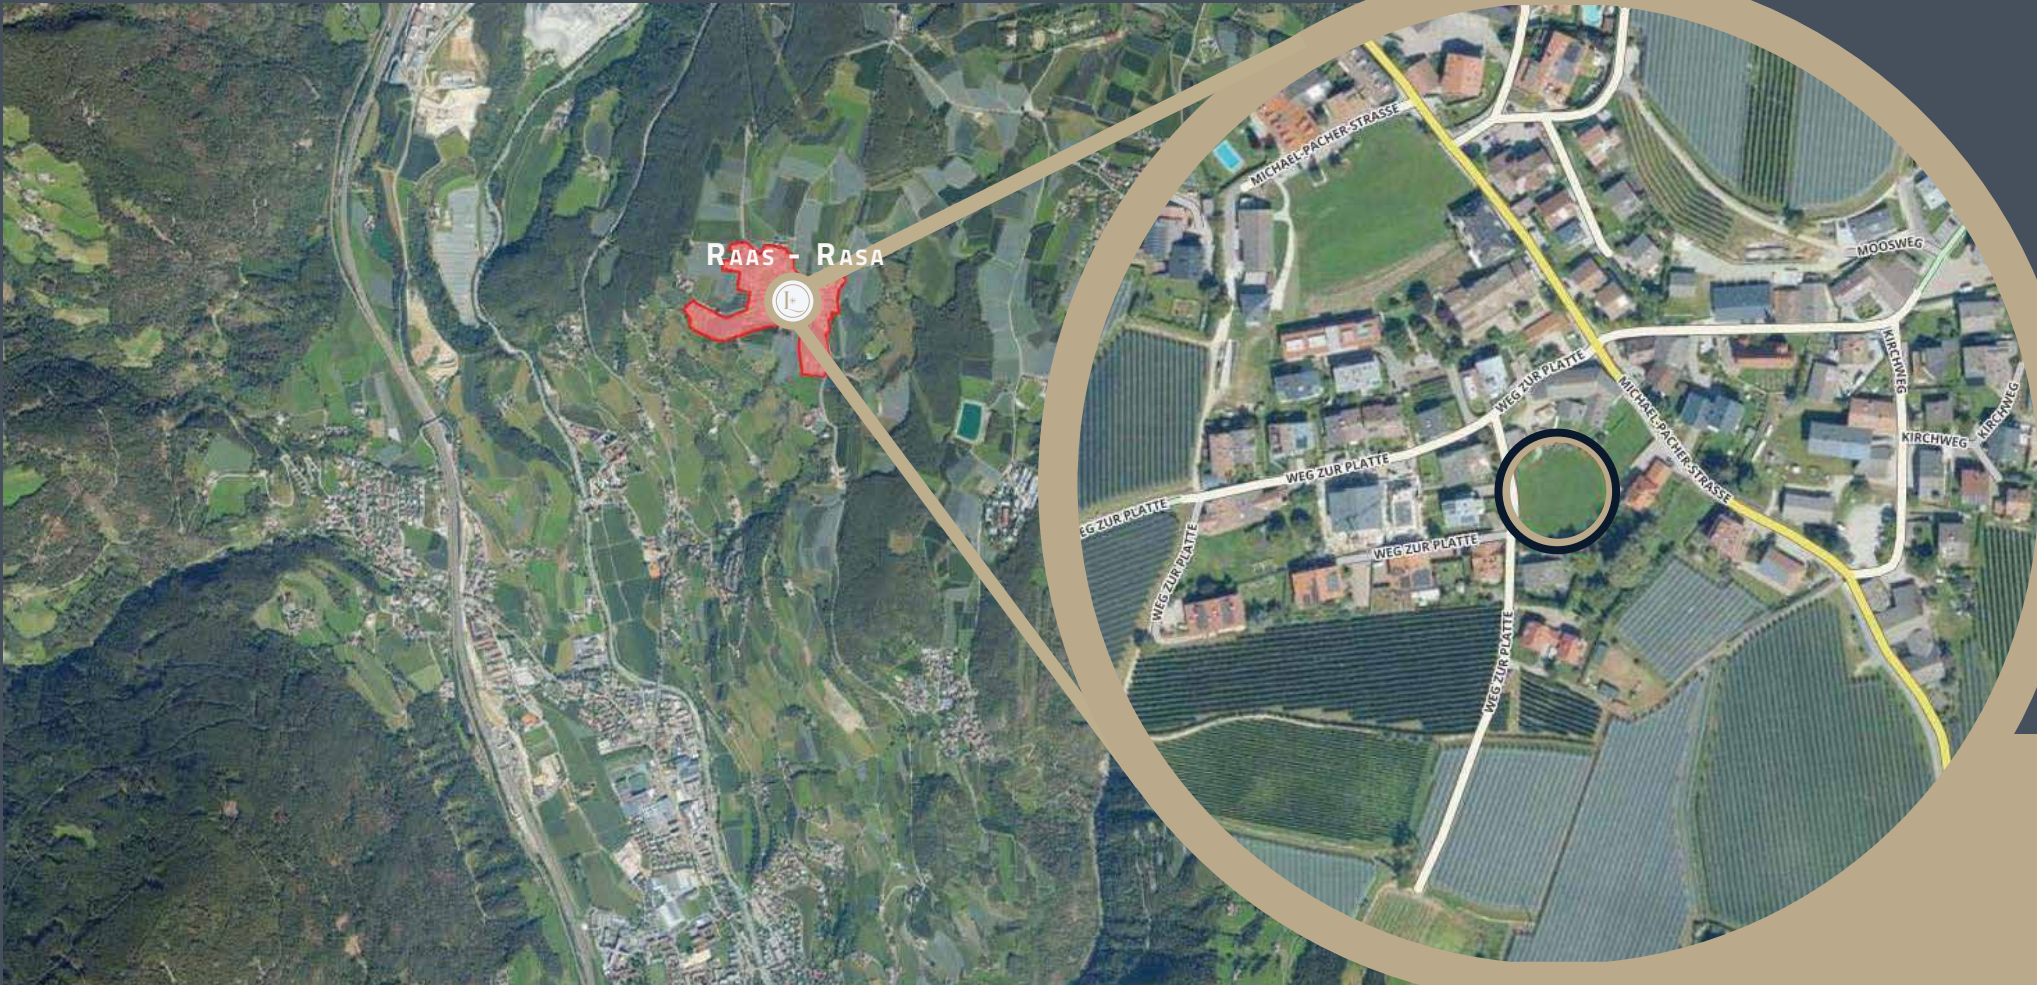

COMING SOON

RESIDENCE LUMINA