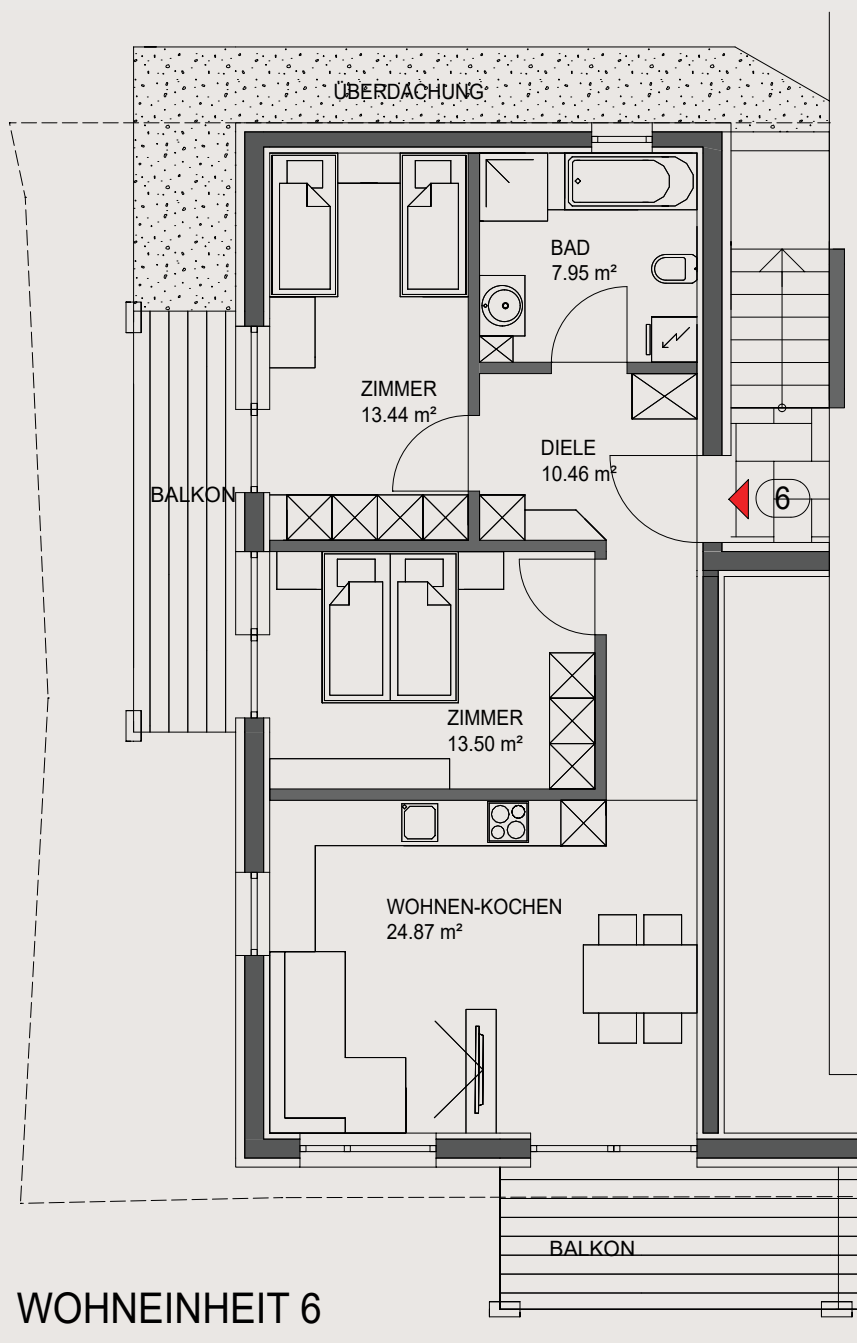

Maßstab: 1 : 150

WOHNANLAGE "RAAS"
M. 1:100

SOLD

WOHNEINHEIT 1
79,75 m²

W 1
ERDEGESCHOSS

WOHNEINHEIT 2
40,28 m²

W2

ERDEGESCHOSS

SOLD

W3

ERDEGESCHOSS

WOHNEINHEIT 4
83,44 m²

OBERIRDISCHE BAULINIE

WOHNEINHEIT 4
83,44 m²

W 4

OBERGESCHOSS

WOHNEINHEIT 5
61,64 m²

W5

OBERGESCHOSS

WOHNEINHEIT 6
70,22 m²

W6

OBERGESCHOSS

WOHNEINHEIT 7
73,06 m²

RESERVIERT-RISERVATO

W 7

DACHGESCHOSS

NORD

WOHNEINHEIT 8
50,39 m²

SOLD

W8

DACHGESCHOSS

WOHNEINHEIT 9
62,21 m²