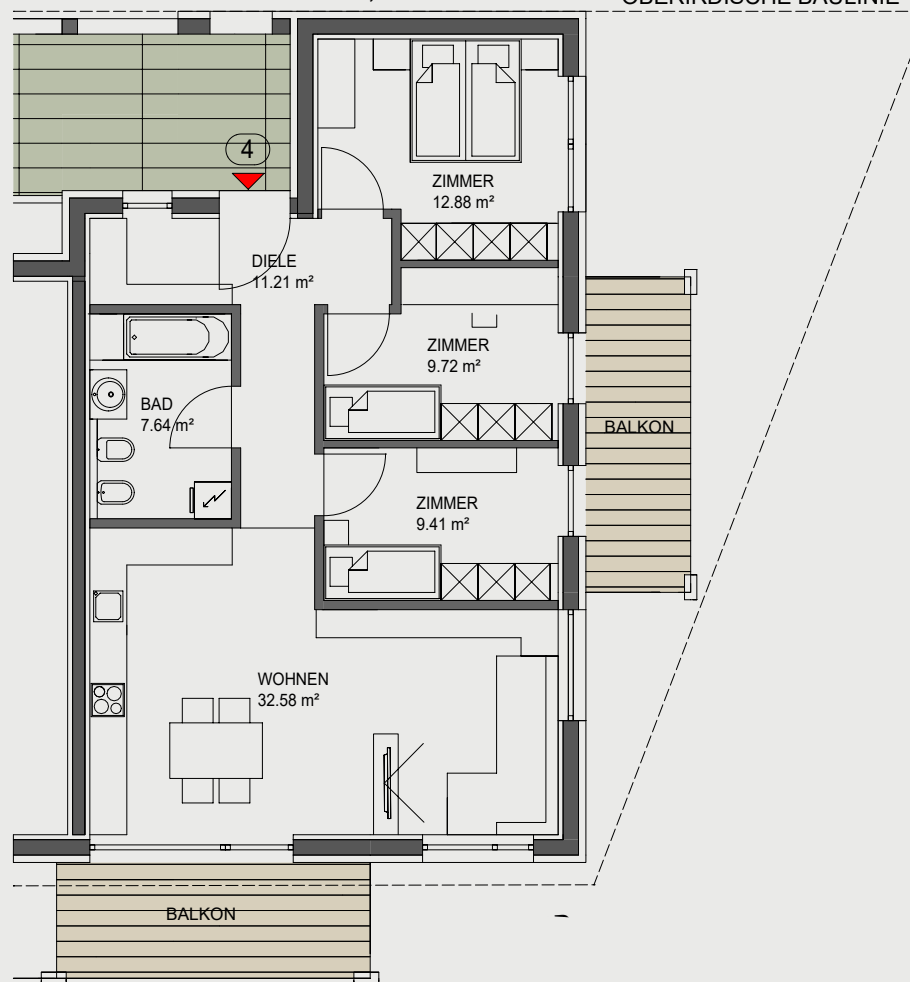

Maßstab: 1 : 150

WOHNANLAGE "RAAS"
M. 1:100

SOLD

WOHNEINHEIT 1
79,75 m²

W 1
ERDEGESCHOSS

WOHNEINHEIT 2
40,28 m²

W2

ERDEGESCHOSS

SOLD

W3

ERDEGESCHOSS

WOHNEINHEIT 4
83,44 m²

OBERIRDISCHE BAULINIE

WOHNEINHEIT 4
83,44 m²

W 4

OBERGESCHOSS

WOHNEINHEIT 5
61,64 m²

W5

OBERGESCHOSS

WOHNEINHEIT 6
70,22 m²

W6

OBERGESCHOSS

WOHNEINHEIT 7
73,06 m²

RESERVIERT-RISERVATO