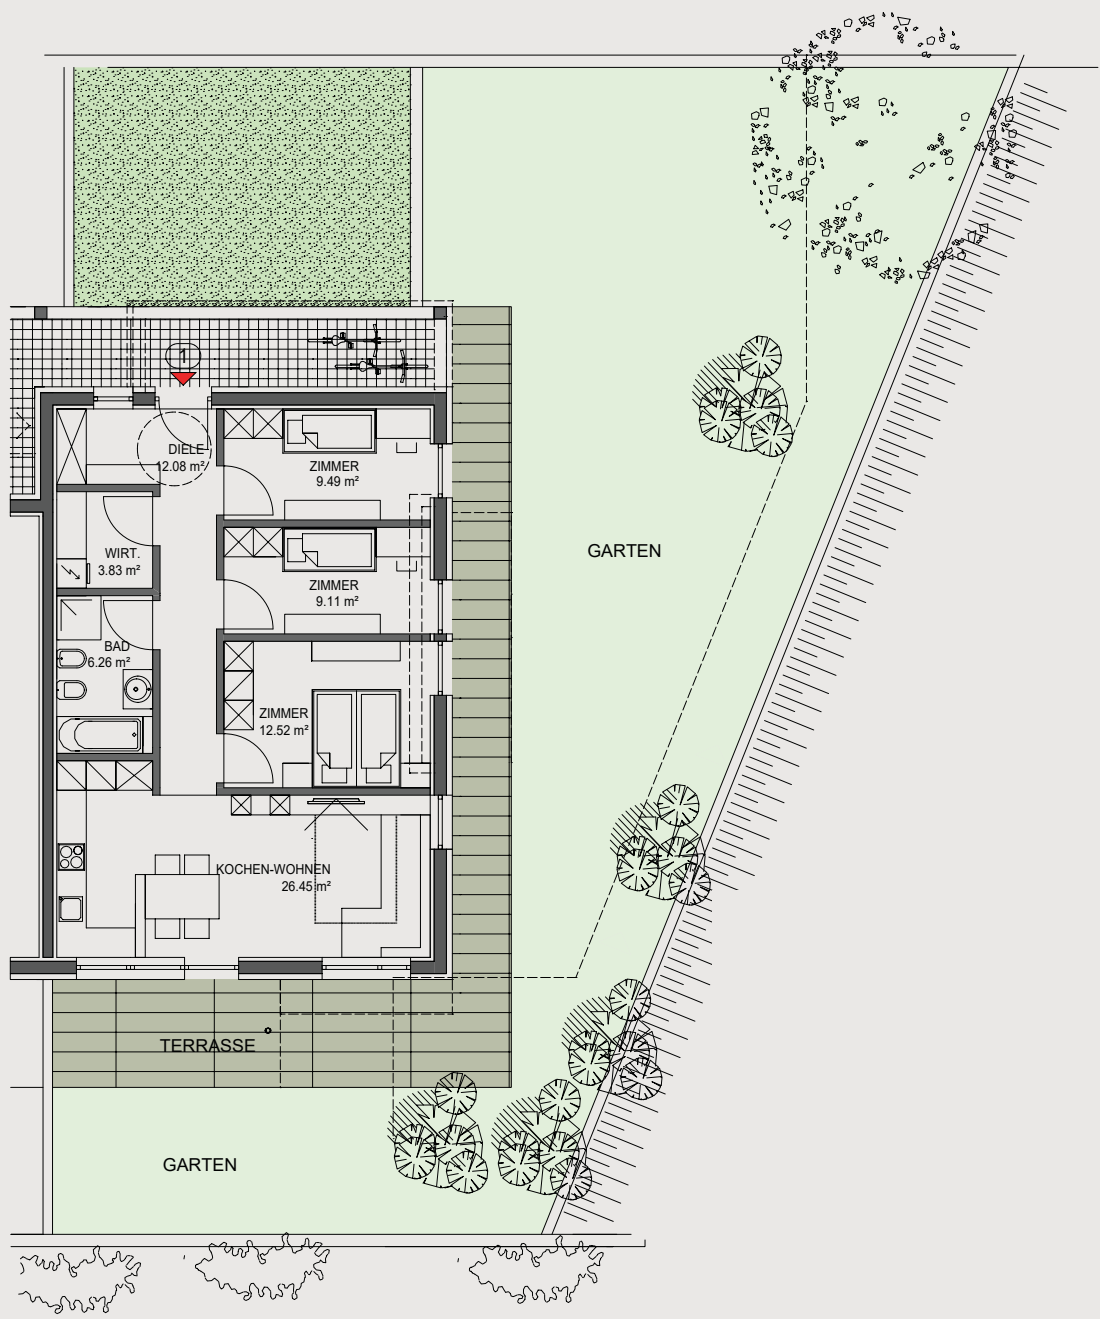

COMING SOON

RESIDENCE LUMINA

DACHGESCHOSS

ab: 1 : 100

Architect: Max & Partner

OBERGESCHOSS

Maßstab: 1 : 100

GARAGE

Maßstab: 1 : 150

WOHNANLAGE "RAAS"
M. 1:100

SOLD

WOHNEINHEIT 1
79,75 m²

W 1
ERDEGESCHOSS

WOHNEINHEIT 2
40,28 m²

W2

ERDEGESCHOSS

SOLD

W3

ERDEGESCHOSS

WOHNEINHEIT 4
83,44 m²

OBERIRDISCHE BAULINIE

WOHNEINHEIT 4
83,44 m²

W 4

OBERGESCHOSS

WOHNEINHEIT 5
61,64 m²

W5

OBERGESCHOSS

WOHNEINHEIT 6
70,22 m²

W6

OBERGESCHOSS

WOHNEINHEIT 7
73,06 m²

RESERVIERT-RISERVATO