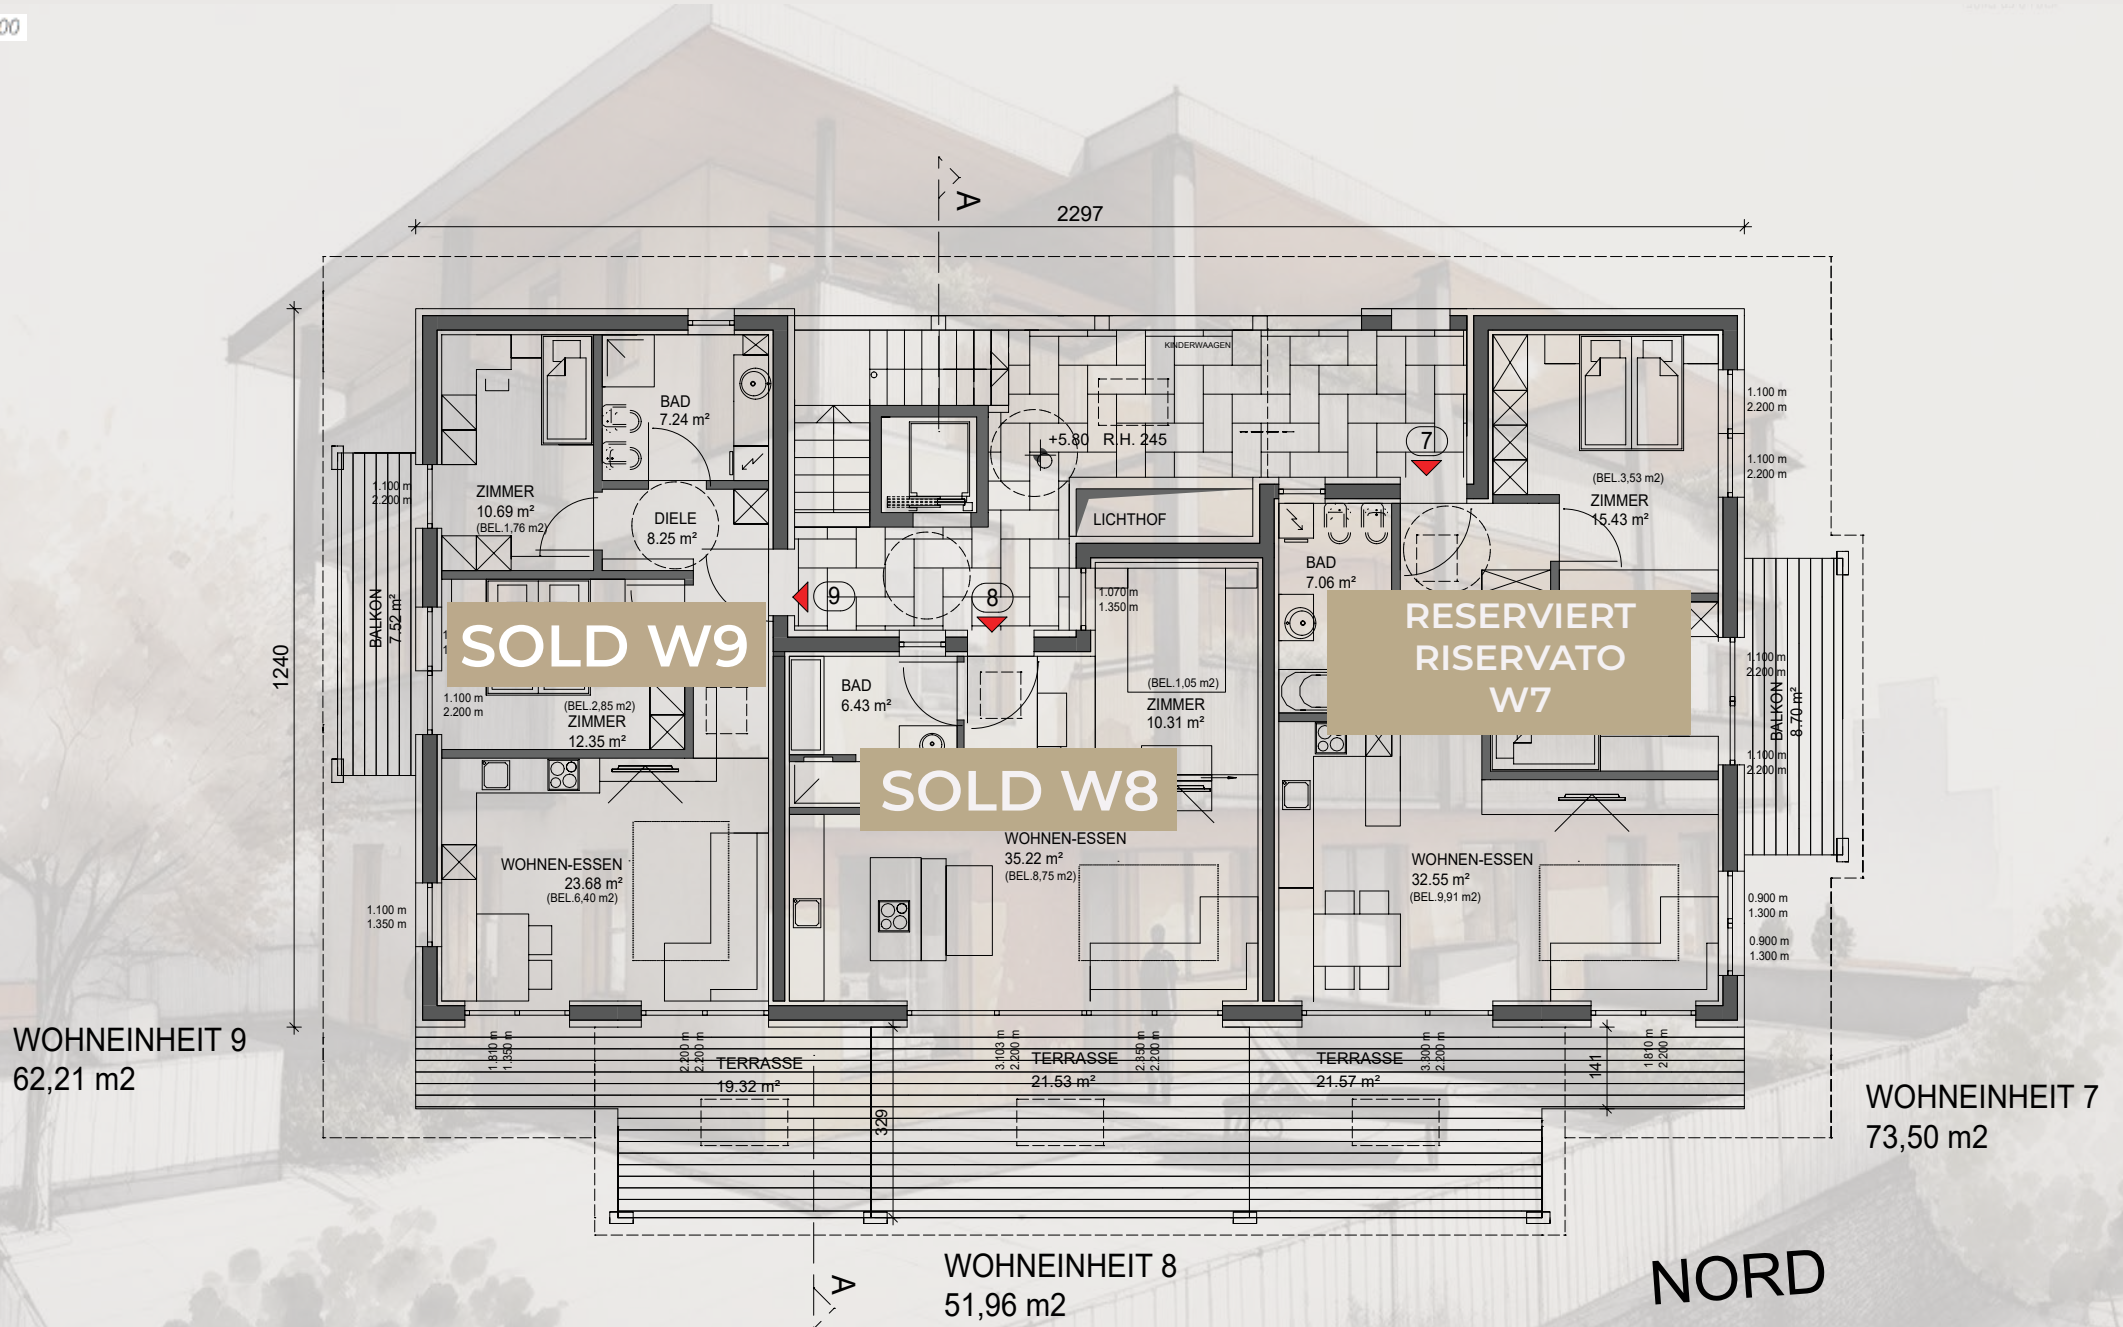

COMING SOON

RESIDENCE LUMINA

DACHGESCHOSS

ab: 1 : 100

Architect: Max & Partner

OBERGESCHOSS

Maßstab: 1 : 100

GARAGE

Maßstab: 1 : 150

WOHNANLAGE "RAAS"
M. 1:100

SOLD

WOHNEINHEIT 1
79,75 m²

W 1
ERDEGESCHOSS

WOHNEINHEIT 2
40,28 m²

W2

ERDEGESCHOSS

SOLD

W3

ERDEGESCHOSS

WOHNEINHEIT 4
83,44 m²

OBERIRDISCHE BAULINIE

WOHNEINHEIT 4
83,44 m²

W 4

OBERGESCHOSS

WOHNEINHEIT 5
61,64 m²

W5

OBERGESCHOSS

WOHNEINHEIT 6
70,22 m²

W6

OBERGESCHOSS

WOHNEINHEIT 7
73,06 m²

RESERVIERT-RISERVATO