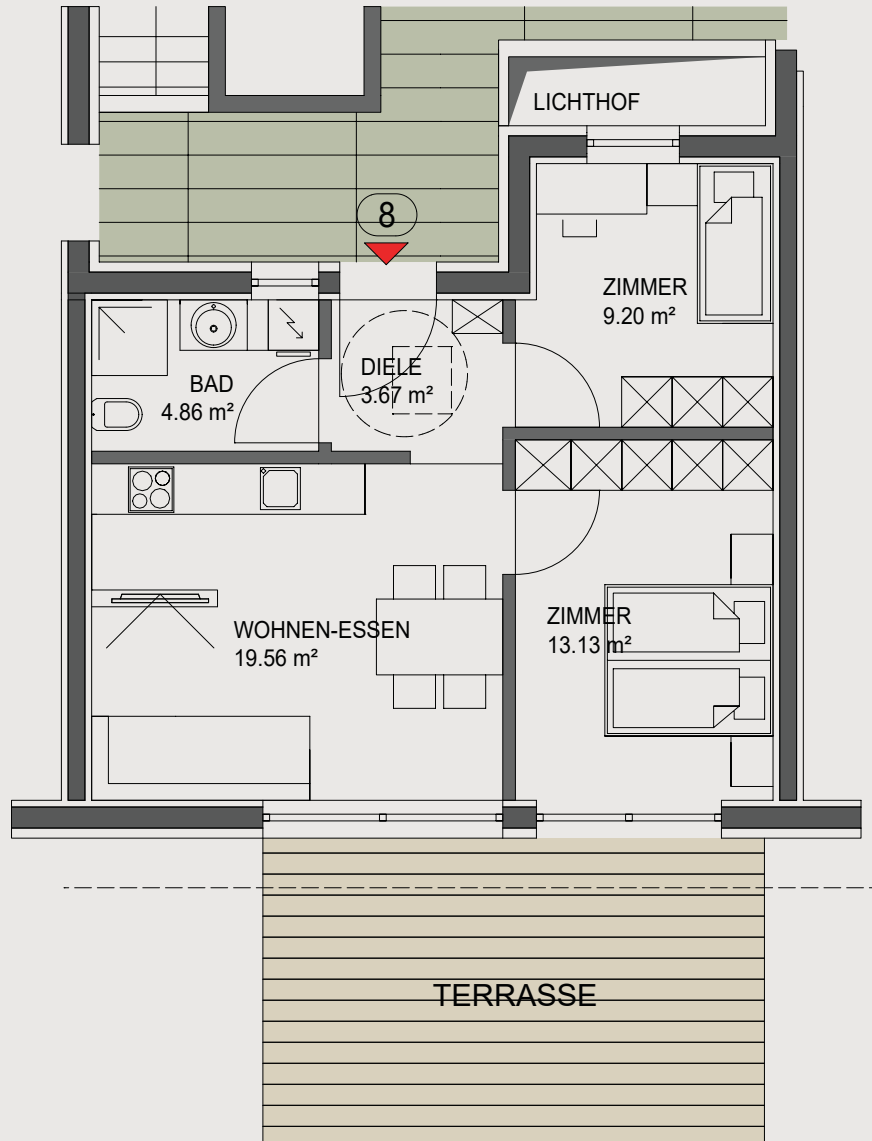

Maßstab: 1 : 150

WOHNANLAGE "RAAS"
M. 1:100

SOLD

WOHNEINHEIT 1
79,75 m²

W 1
ERDEGESCHOSS

WOHNEINHEIT 2
40,28 m²

W2

ERDEGESCHOSS

SOLD

W3

ERDEGESCHOSS

WOHNEINHEIT 4
83,44 m²

OBERIRDISCHE BAULINIE

WOHNEINHEIT 4
83,44 m²

W 4

OBERGESCHOSS

WOHNEINHEIT 5
61,64 m²

W5

OBERGESCHOSS

WOHNEINHEIT 6
70,22 m²

W6

OBERGESCHOSS

WOHNEINHEIT 7
73,06 m²

RESERVIERT-RISERVATO

W 7

DACHGESCHOSS

NORD

WOHNEINHEIT 8
50,39 m²

SOLD

W8

DACHGESCHOSS

WOHNEINHEIT 9
62,21 m²